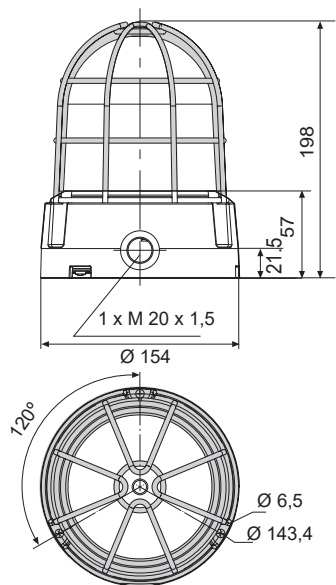

Accesorios

Soporte mural **Código**
975 839 02